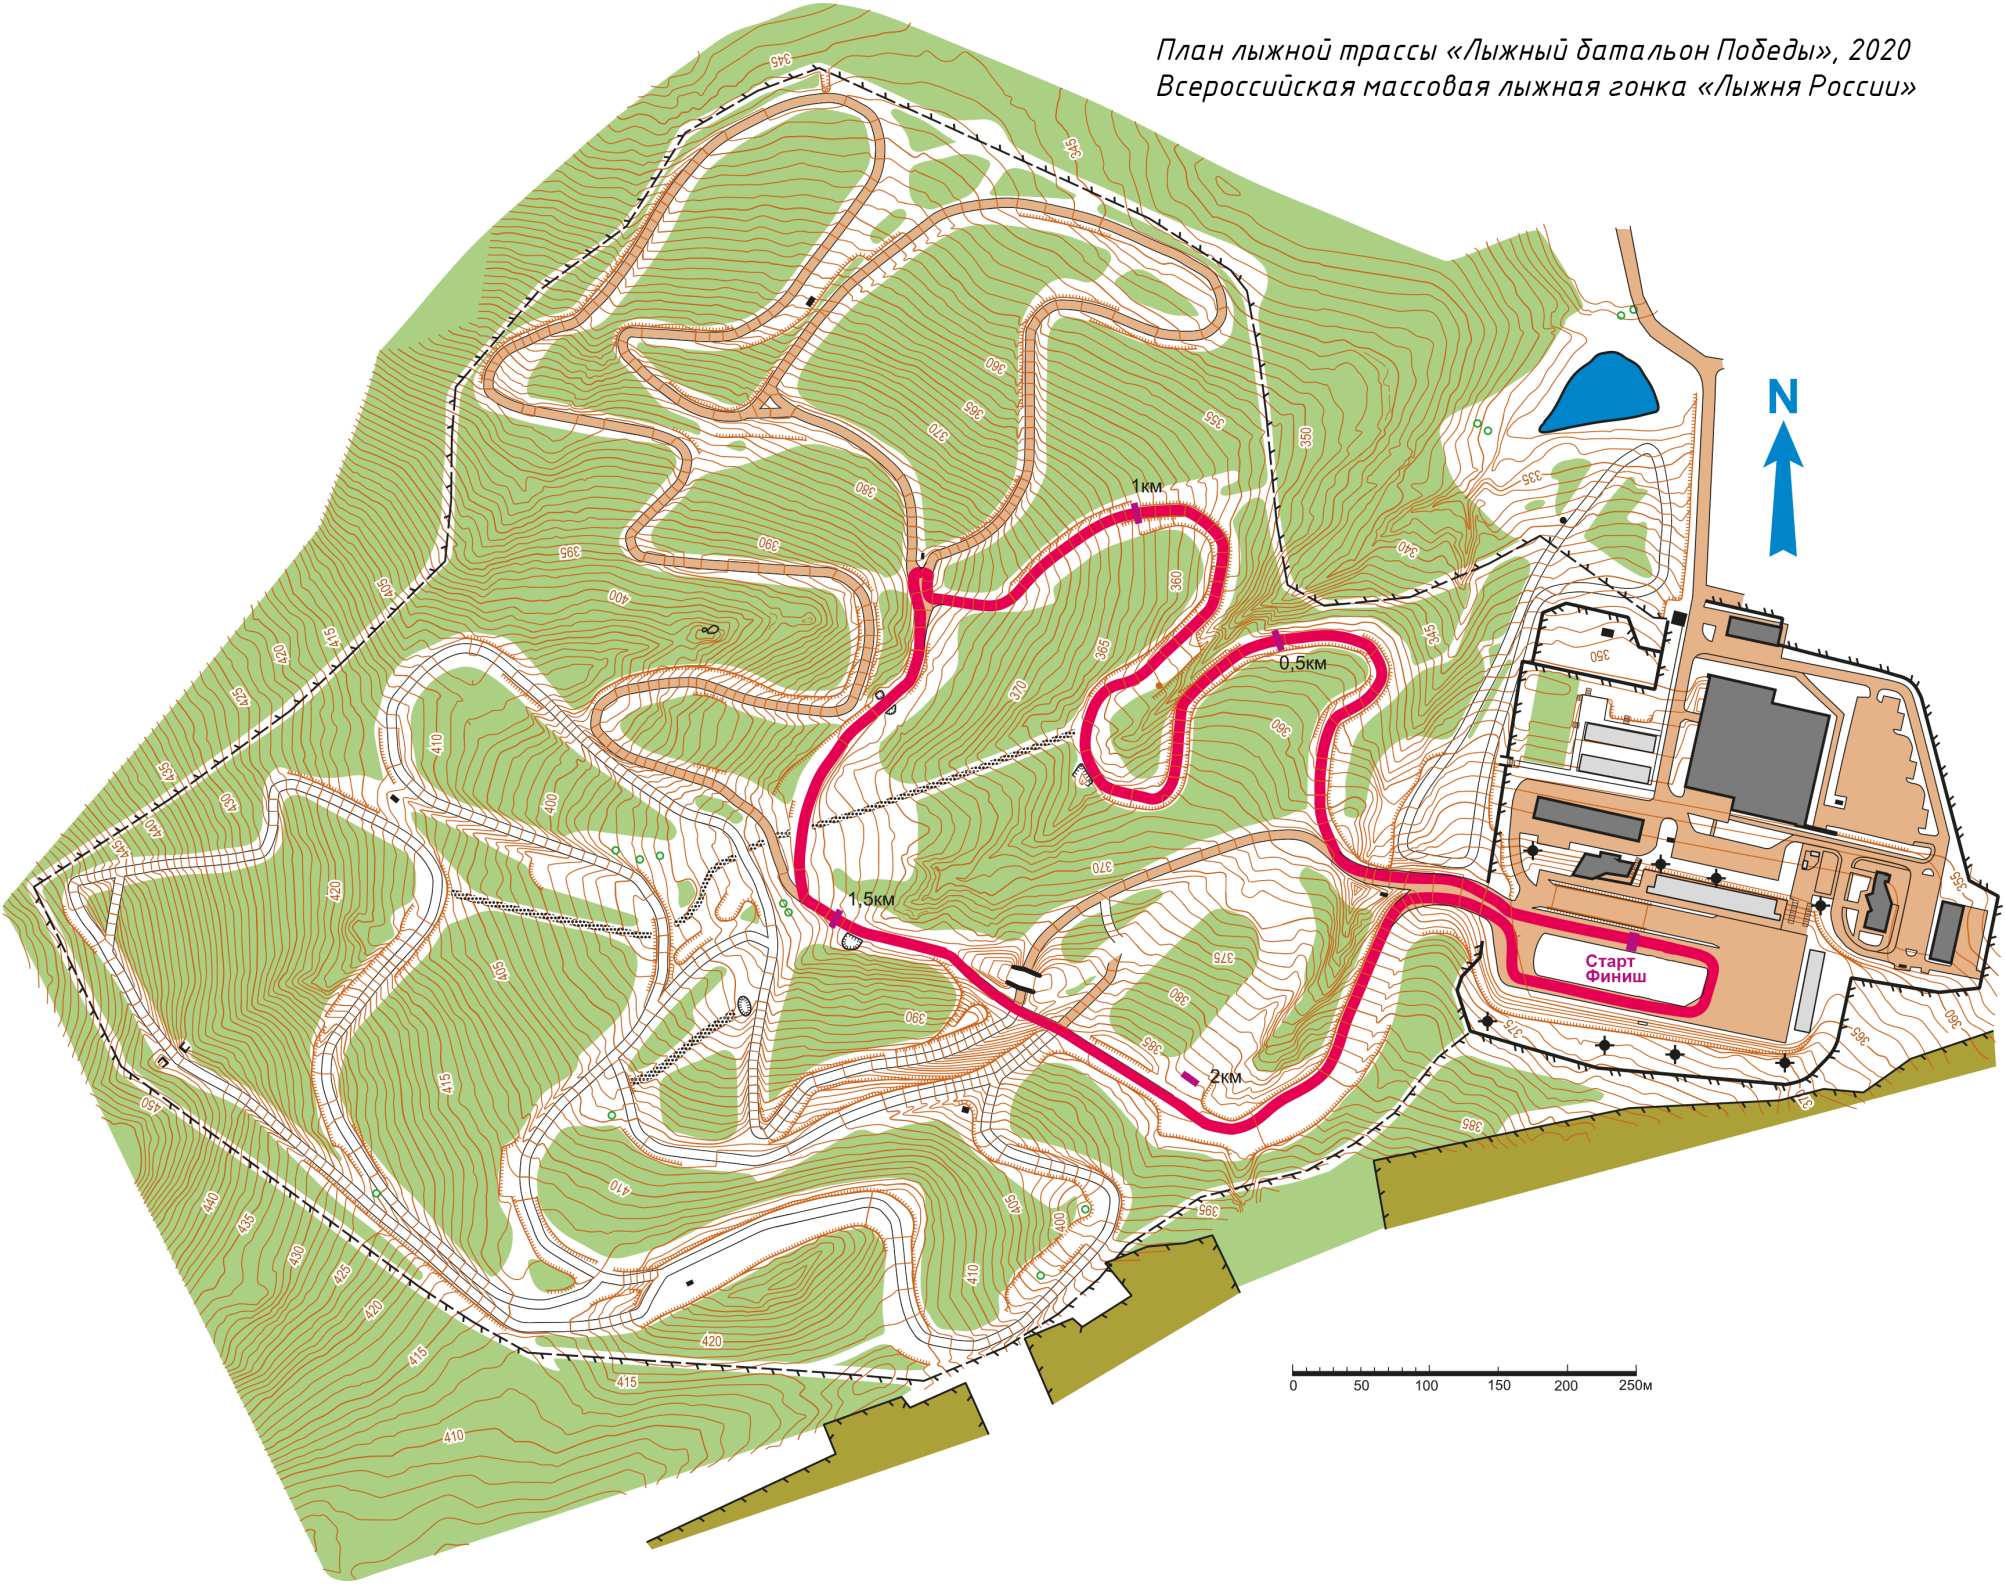

План лыжной трассы «Лыжный батальон Победы», 2020
Всероссийская массовая лыжная гонка «Лыжня России»

План-схема

Всероссийская массовая лыжная гонка "Лыжня России"

- 1 Парковочные места
- 2 Автобусная остановка
- 3 Вход
- 4 Буфет
- 5 Раздевалка для забега 2020, прокат лыж
- 6 Почётные гости (VIP)
- 7 Вакс-кабины, гардероб, выдача номеров забега на 10 км
- 8 Туалеты
- 9 Площадка для церемонии открытия
- 10 Старт детского забега на 500 метров
- 11 Старт забега 2020, забега на 10 км старт костюмированного забега "Лыжный батальон Победы"
- 12 Тематическая полоса препятствий, фотолокации, выездное питание, палатки МЧС, фотозона, пьедестал, площадка для награждения, сценический комплекс
- 13 Главная судейская коллегия
- 14 Выдача сувенирной продукции
- 15 Экран видеотрансляции
- 16 Парковка Оргкомитета
- 17 ВИП-парковка, Скорая помощь
- 18 Выдача сувенирной продукции на финише детского забега на 500 м

-  Передвижение пешеходов
-  Передвижение автомобилей