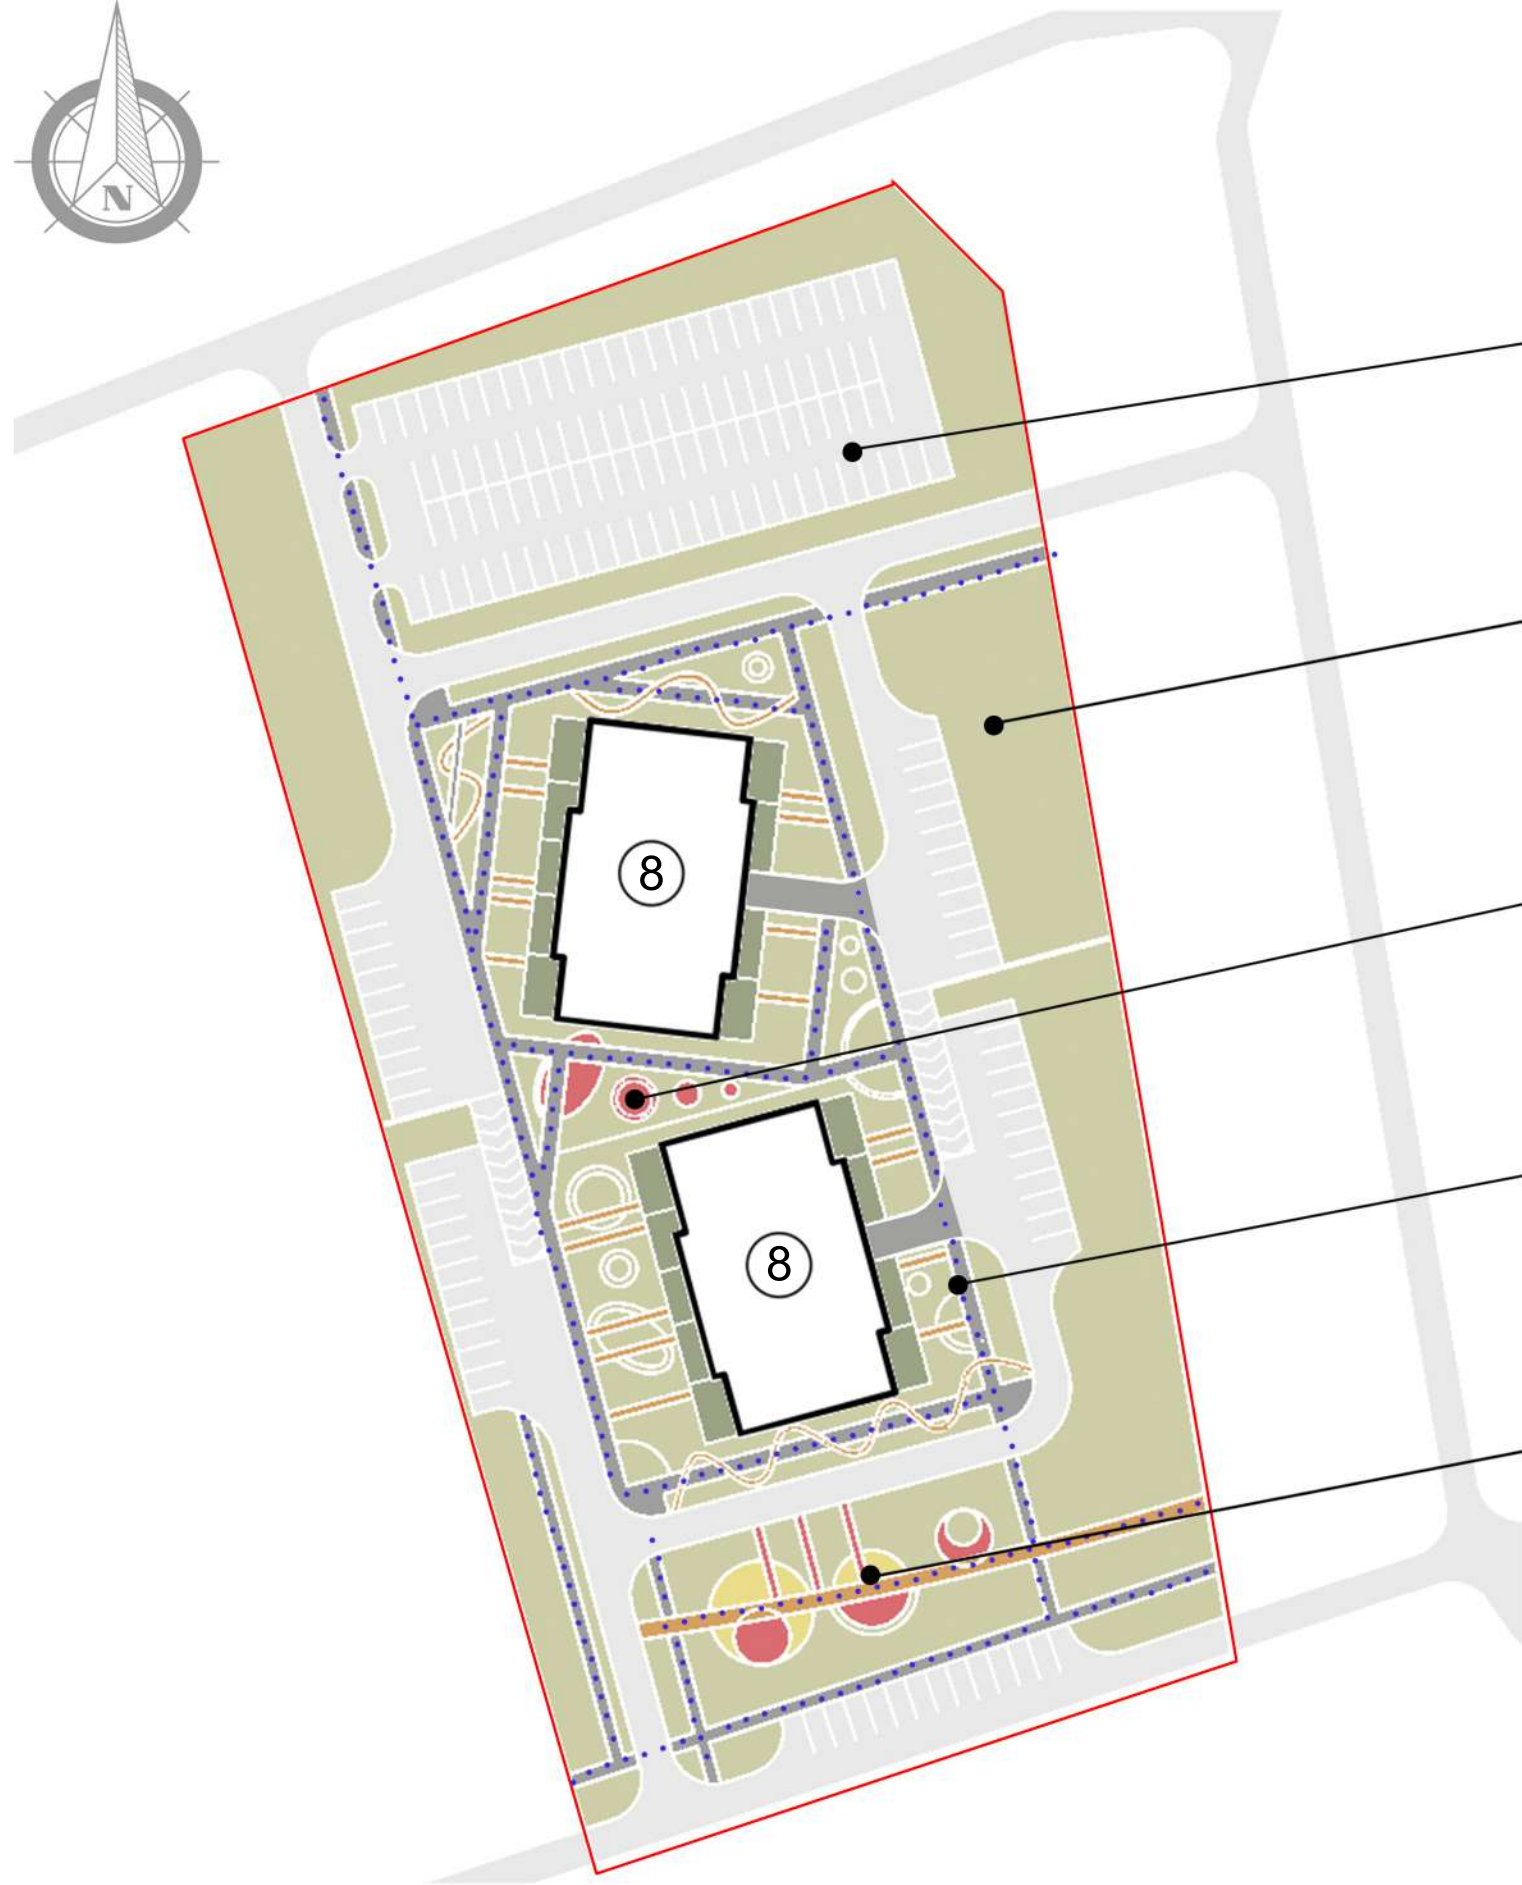

«Жилые дома в Ветлужанке»

Количество квартир - 144 шт.

Количество парковочных мест - 154шт.

Парковка

Рекреация

Тихая зона

Пешеходный поток

Зона активных игр

Медвежий угол

ПЛАН ТИПОВОГО ЭТАЖА