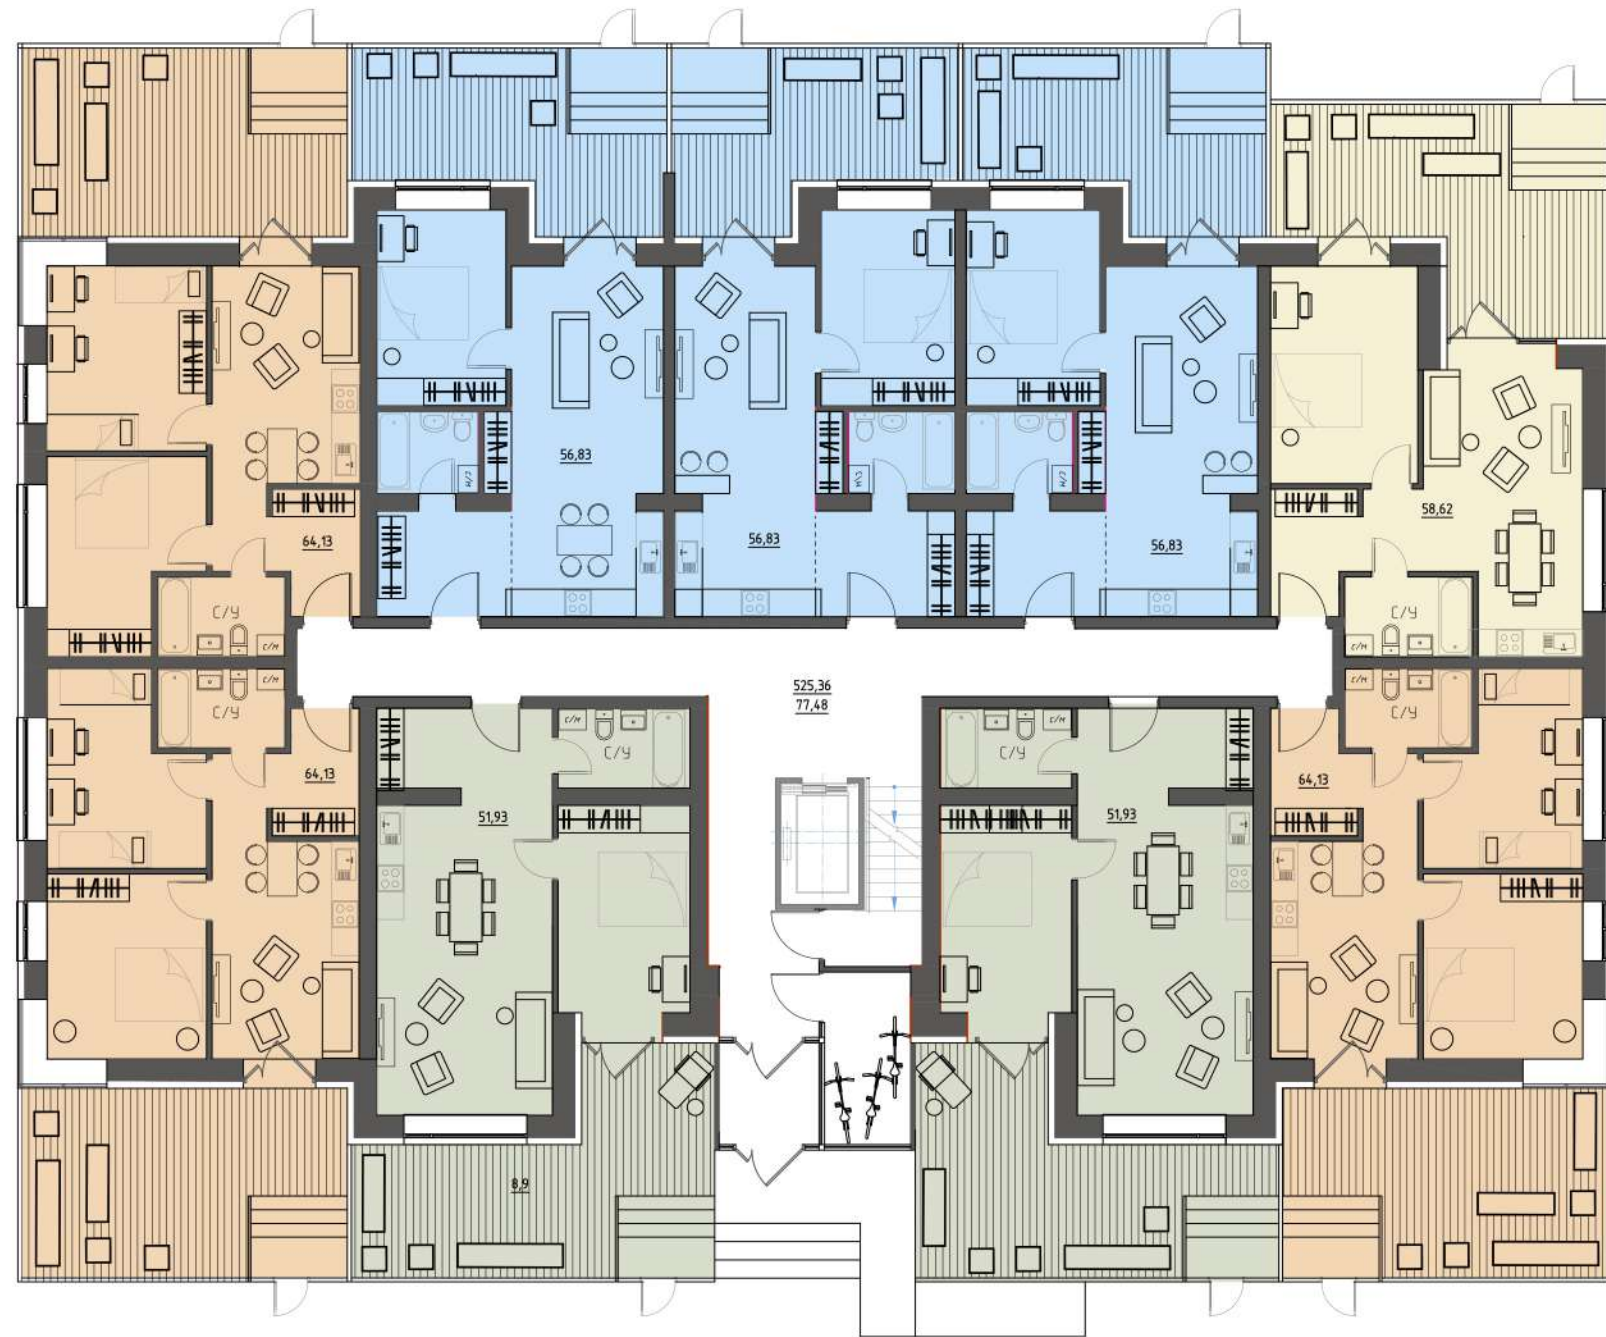

«Жилые дома в Ветлужанке»

Количество квартир - 144 шт.

Количество парковочных мест - 154шт.

Парковка

Рекреация

Тихая зона

Пешеходный поток

Зона активных игр

Медвежий угол

ПЛАН ТИПОВОГО ЭТАЖА