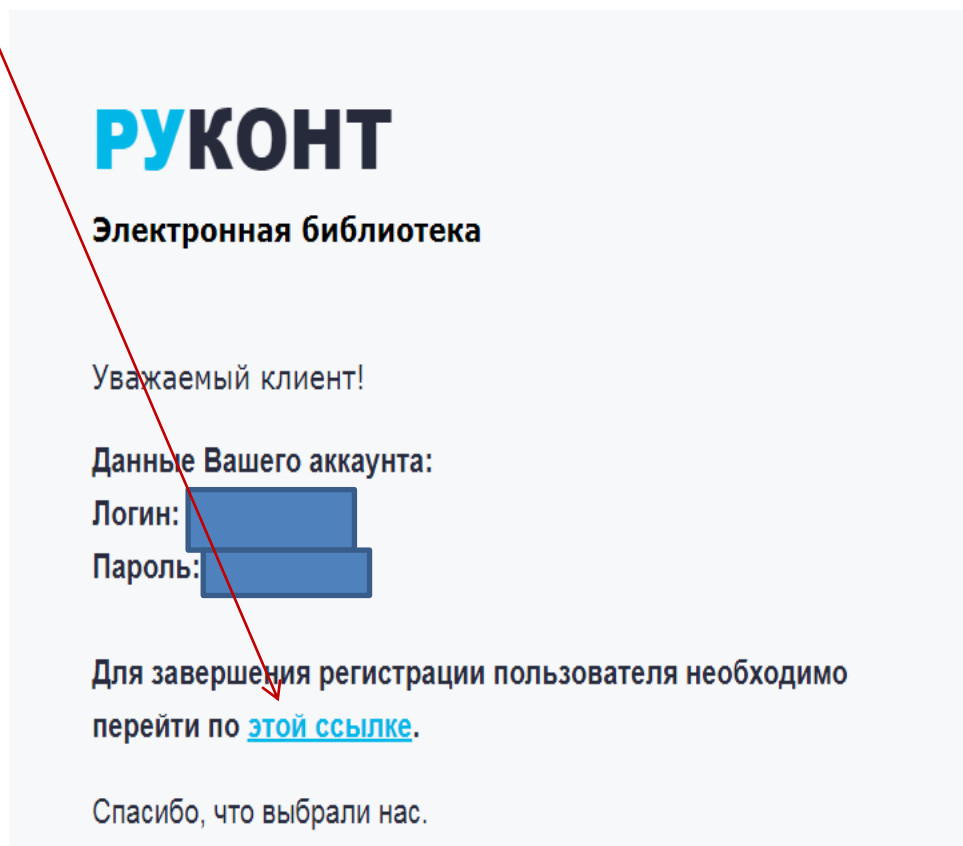

5. На почтовый ящик придёт уведомление о подтверждении регистрации

● Подтверждение регистрации на сайте РУКОНТ РУКОНТ Электронная библ...

6. перейдите по ссылке в письме

Вы подтвердили регистрацию и можете пользоваться всеми доступными Вам возможностями сайта.

Внимание!!! Если Вы не можете найти в своем почтовом ящике письмо подтверждения, то проверьте, верно ли указан ваш электронный адрес в Личном кабинете на странице «Мой профиль» и нажмите на кнопку «Подтвердить Email»