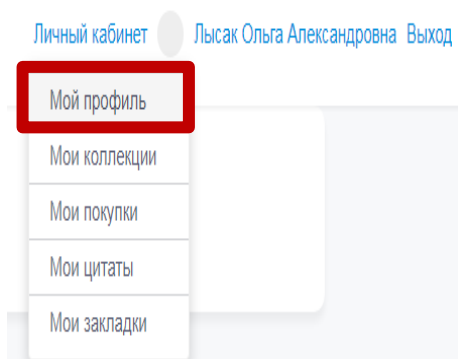

7. Войдите в Личный кабинет и перейдите на вкладку «Мой профиль»