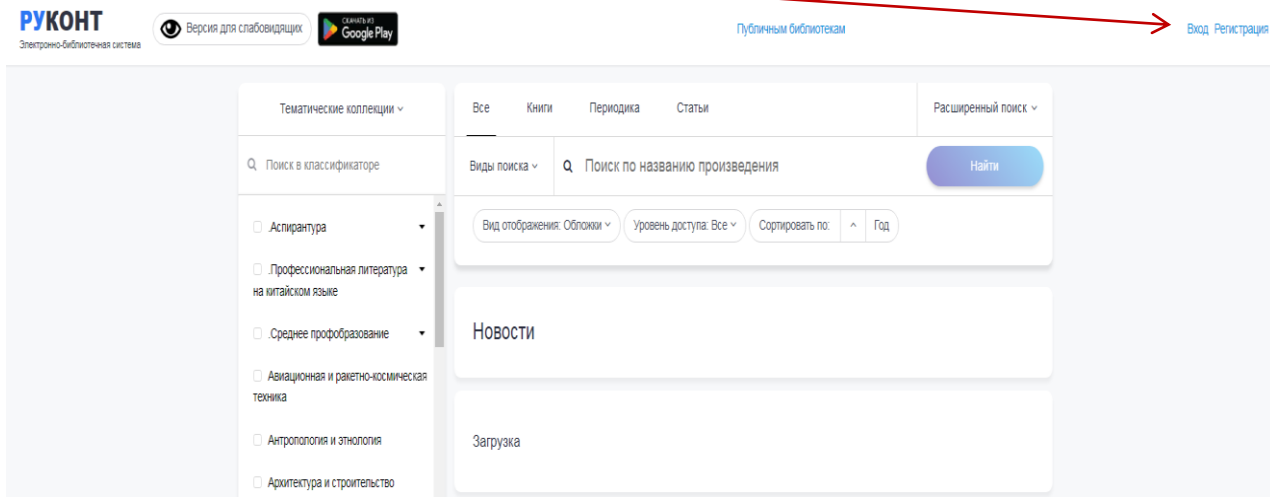

Инструкция по регистрации в ЭБС «РукоНТ» для пользователей

С IP-адреса, **не находящегося на территории вуза.**
Например, с домашнего компьютера

1. Нажать на кнопку «Регистрация»

2. Заполнить поля регистрационной формы.

РУКОНТ

Регистрация

Ознакомлены и согласны с
[лицензионным соглашением](#)

согласны на рассылку

3. Пройти по ссылке Подтвердите регистрацию.

РУКОНТ
Электронно-библиотечная система

Версия для слабовидящих [Подтвердите регистрацию](#) 